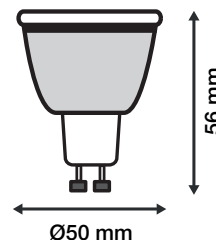

### Ref. 7860

Culot : GU10 SMD

**Flux sortant : 450 lm**

Puissance absorbée : 6W

Température couleur : 3000K

**Dimmable : Oui (Coupure de phase)**

Dimensions (Ø x H) : 50 x 56 mm

Emballage : Boîte

### Dimensions