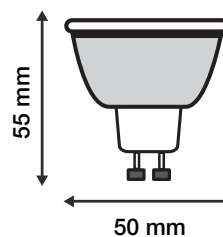

Dimensions (Ø x H) : Ø50 x 55 mm

Emballage : Boite

EAN : 376017378478

Paramètres

Index Rendu Couleur (IRC) : > 80

Lumens/Watt : ≈85 lm/W

*Classification énergétique : 

Tension entrée : 220-240V AC

Fréquence : 50/60Hz

Température de travail : -15 °C- +45 °C

Matériaux utilisés : Aluminium + PC

Durée de vie : 30,000h

Poids Net : ≈0,026 Kg

Dimensions

**nouveau classement énergétique conforme à la réglementation en vigueur depuis le 01/09/2021*