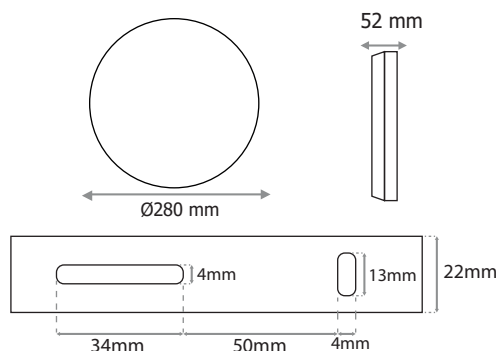

**Lumens : 1800Lm**

Puissance absorbée : 18W

Puissance restituée : ≈160W

**Dimmable : Non**

Température de couleur : 4000K

Dimensions (Ø x H) : Ø280 x 52 mm

Fixation : En saillie

Emballage : Boite

Facteur de puissance = >0,82

Allumage : Immédiat

Angle : 120°

Matériaux utilisés : Aluminium + PC

Durée de vie théorique de la LED : 50,000 Heures

Maintien du flux : L<sub>80</sub> 50'000h B<sub>10</sub>

ON/OFF > 100 000

### Dimensions