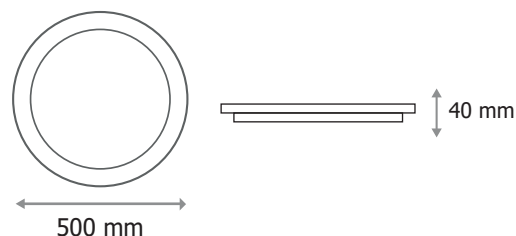

Flux sortant : 3240 lm

Puissance absorbée : 36W

Dimmable : Non

Température couleur : 4000K

Dimensions (Ø x H) : Ø500 x 40 mm

Emballage : Boite

EAN : 3701124402295

Dimensions

Poids Net : ≈2,200Kg

Paramètres driver

Dimensions (L x l x H) : 132 x 45 x 25 mm

Input : 90-265V~ / 0,38A / 50/60Hz

Output : CC 300mA / 84-120VDC max

PF : 0.95

ta : 45°C

tc : 80°C