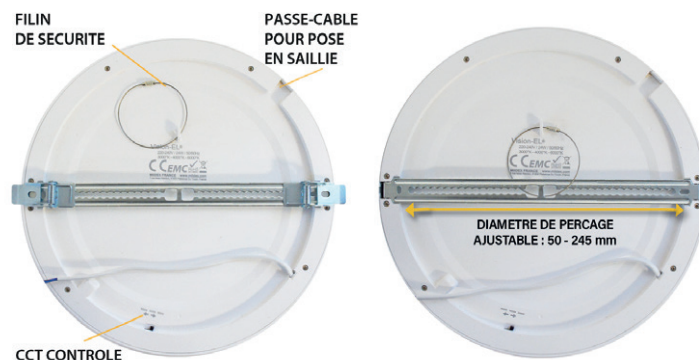

## ALDEBARAN

**PLAFONNIER LED Ø295 mm - CCT**

**24W - 1900 lm/3000K - 2200 lm/4000K - 1900 lm/6500K**

**Ref. 77674**

Produit : Plafonnier Led

Finition : Blanc

**Flux sortant : 1900 lm / 2200 lm / 1900 lm**

Puissance absorbée : 24W

### Dimensions

Durée de vie : L70B50 - 15,000h

Poids Net : ≈0,608 Kg

Alimentation Incluse

Ce produit contient une source lumineuse de classe d'efficacité énergétique

Les produits présentés dans les documents, offres commerciales, catalogues ou fiches techniques sont soumis à modification sans préavis.  
Les caractéristiques ne deviennent contractuelles qu'après accord écrit de la direction de MIIDEX LIGHTING.