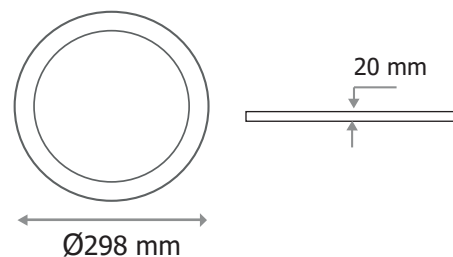

Ce produit contient une source lumineuse de classe d'efficacité énergétique

Les produits présentés dans les documents, offres commerciales, catalogues ou fiches techniques sont soumis à modification sans préavis.
Les caractéristiques ne deviennent contractuelles qu'après accord écrit de la direction de MIIDEX LIGHTING.