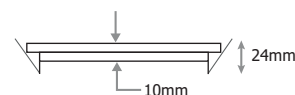

Dimensions

*nouveau classement énergétique conforme à la réglementation en vigueur depuis le 01/09/2021

*Les produits présentés dans les documents, offres commerciales, catalogues ou fiches techniques sont soumis à modification sans préavis.
Les caractéristiques ne deviennent contractuelles qu'après accord écrit de la direction de MIIDEX LIGHTING.*