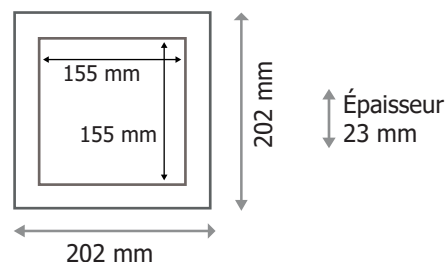

Dimensions

Ce produit contient une source lumineuse de classe d'efficacité énergétique

Les produits présentés dans les documents, offres commerciales, catalogues ou fiches techniques sont soumis à modification sans préavis.
Les caractéristiques ne deviennent contractuelles qu'après accord écrit de la direction de MIIDEX LIGHTING.

Rendez-vous sur : www.miidex.com