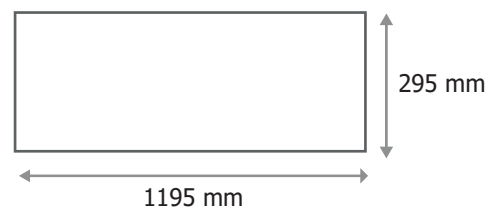

Dimensions

Epaisseur : 10 mm avec crochet de fixation

Accessoires fournis

Filin de sécurité

Accessoires non fournis

Kit de suspension : Réf.73983

Câble 15 m : Réf.73994

Filin de sécurité : Réf.739830

Kit pose en saillie : Réf.739793

Cadre placo encastrable : Réf.100644

Ce produit contient une source lumineuse de classe d'efficacité énergétique

Les produits présentés dans les documents, offres commerciales, catalogues ou fiches techniques sont soumis à modification sans préavis.
Les caractéristiques ne deviennent contractuelles qu'après accord écrit de la direction de MIIDEX LIGHTING.