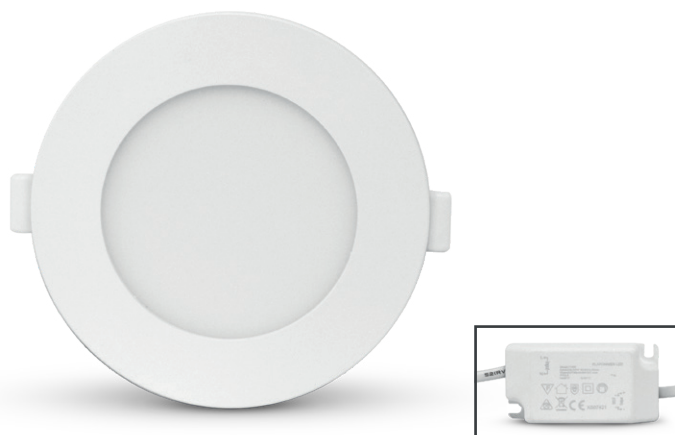

SLIMY

LED PLAFOND Ø128 mm BLANC 6W - 420 lm - 4000K

Ref. 77481

Produit : Plafonnier Led

Finition : Blanc

Flux sortant : 420 lm

Puissance absorbée : 6W

Dimmable : Non

Température couleur : 4000K

Dimension (Ø x H) : Ø128 x 25 mm

Dimensions de perçage (Ø) : Ø110 mm

Emballage : Boite

EAN : 3701124412492

Ne pas débrancher l'alimentation côté luminaire quand l'alimentation est sous tension.