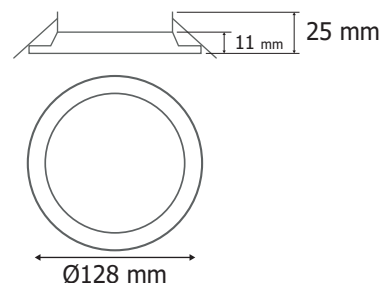

Température couleur : 4000K

Dimension (Ø x H) : Ø128 x 25 mm

Dimensions de perçage (Ø) : Ø110 mm

Emballage : Boite

EAN : 3701124412492

Ne pas débrancher l'alimentation côté luminaire quand l'alimentation est sous tension.

Durée de vie : L70B50 - 30,000h

Poids Net : ≈0,122Kg (avec alimentation)

Alimentation Incluse

Paramètres driver

Dimensions (L x l x H) : 68 x 34 x 22mm

Input : 220-240V~ / 50mA 50/60Hz

Output : CC60mA / 90VDC max

PF : 0.5

ta : 40°C

tc : 80°C

Dimensions

Ce produit contient une source lumineuse de classe d'efficacité énergétique

Les produits présentés dans les documents, offres commerciales, catalogues ou fiches techniques sont soumis à modification sans préavis.
Les caractéristiques ne deviennent contractuelles qu'après accord écrit de la direction de MIIDEX LIGHTING.