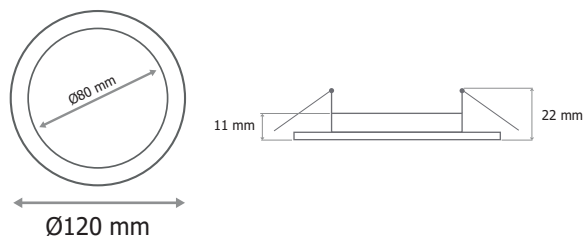

SLIMY

PLAFONNIER LED Ø120 mm
6W - 450 lm - 4000K

Ne pas débrancher l'alimentation côté luminaire quand l'alimentation est sous tension.

Ref. 7748

Produit : Plafonnier Led
 Finition extérieure : Blanc
Flux sortant : 450 lm
 Puissance absorbée : 6W
 Température couleur : 4000K
Dimmable : Non
 Dimension (Ø x H) : Ø120 x 22 mm
 Diamètre de perçage : Ø107 mm
 Emballage : Boite
 EAN : 3701124404626

Dimensions

Paramètres

Index Rendu Couleur (IRC) : > 80
 Lumens/Watt : ≈ 75 lm/W

Température de travail : -20 °C- +40 °C

Matériaux utilisés : Aluminium + PC

Durée de vie : 30,000h

Poids Net : ≈0,150Kg

Alimentation Incluse

Paramètres driver

Dimensions Driver : 63 x 30 x 22 mm

Input : 220-240V~ / 0,1A 50/60Hz

Output : CC100mA / 54VDC max

PF : 0,5

ta : 40°C

tc : 85°C

Ce produit contient une source lumineuse de classe d'efficacité énergétique