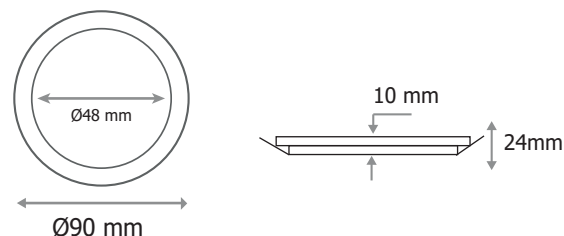

SLIMY PLAFONNIER LED Ø90mm 3W - 235 lm - 3000K

Ne pas débrancher l'alimentation côté luminaire quand l'alimentation est sous tension.

Ref. 7746

Produit : Plafonnier Led
 Finition extérieure : Blanc
Flux sortant : 235 lm
 Puissance absorbée : 3W
 Température couleur : 3000K
Dimmable : Non
 Dimension (Ø x H) : Ø90 x 24 mm
 Diamètre de perçage : Ø75 mm
 Emballage : Boite
 EAN : 3701124404602

Paramètres

Index Rendu Couleur (IRC) : > 80
 Lumens/Watt : ≈ 78.33 lm/W

Température de travail : -20 °C- +40 °C
 Matériaux utilisés : Aluminium + PC
 Durée de vie : 30,000h
 Poids Net : ≈0,092Kg

Paramètres driver

Dimensions (L x l x H) : 63 x 30 x 22 mm
 Input : 220-240V~ / 0,1A 50/60Hz
 Output : CC100mA / 27VDC max
 PF : 0,5
 ta : 40°C
 tc : 85°C

Dimensions

Ce produit contient une source lumineuse de classe d'efficacité énergétique