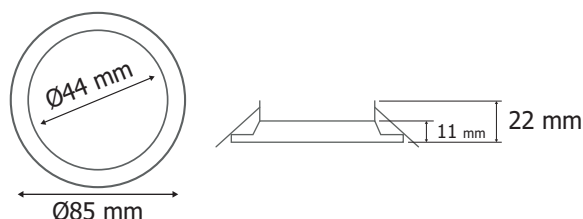

Puissance absorbée : 3W

Dimmable : Non

Température couleur : 3000K

Dimensions (Ø x H) : Ø85 x 22 mm

Diamètre de perçage : Ø68 mm

Emballage : Boite

EAN : 3701124420374

Paramètres

Index Rendu Couleur (IRC) : > 80

Lumens/Watt : ≈60 lm/W

Température de travail : -20 °C- +45 °C

Matériaux utilisés : PC

Durée de vie : L70B50 - 30,000h

Poids Net : ≈0,083Kg (avec alimentation)

Dimensions

Paramètres driver

Dimensions (L x l x H) : 68 x 34 x 22 mm

Input : 220-240VAC~ / 26mA 50/60Hz

Output : CC65mA / 42VDC max

PF : 0.5

ta : 40°C

tc : 80°C

Ce produit contient une source lumineuse de classe d'efficacité énergétique