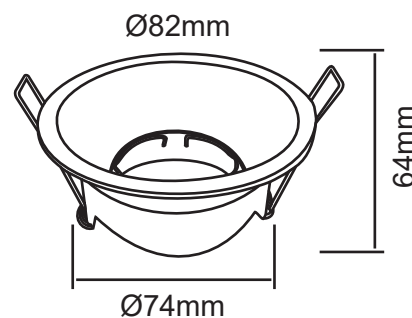

SUPPORT PLAFOND - BASSE LUMINANCE - ROND - NOIR Ø82 x 64 mm

REF : 77260

Ref. 77260

Produit : Support plafond Basse Luminance

Orientable : Rotatif

Dimensions (Ø x H) : Ø82 x 64 mm

Dimensions de perçage : Ø74 mm

Fixation plafond : Ailettes sur ressorts

Fixation ampoule : Cerclage à clipser

Finition : Noir

Emballage : Boite

EAN : 3701124425454

Possibilité de serrer pour bloquer la rotation

Paramètres

Matériaux utilisés : Aluminium

Poids Net : 0,046 Kg

Dimensions

Épaisseur de la collerette : 1,5 mm