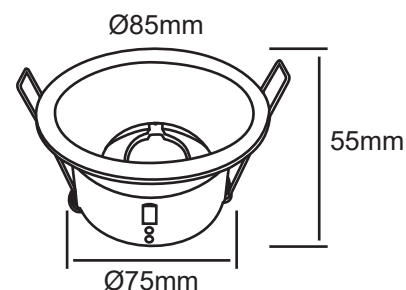

SUPPORT PLAFOND - BASSE LUMINANCE - ROND

Ø85 x 55 mm

REF : 77240

Ref. 77240

Produit : Support plafond Basse Luminance

Orientable : Fixe

Dimensions (Ø x H) : Ø85 x 55 mm

Diamètre de perçage : Ø75 mm

Fixation plafond : Ailettes sur ressorts

Fixation ampoule : Étrier de fixation

Finition : Noir

Emballage : Boite

EAN : 3701124425478

Dimensions

Paramètres

Matériaux utilisés : Aluminium + PC + Verre

Poids Net : 0,145 Kg