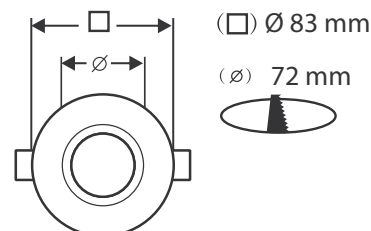

Fixation plafond : Ailettes sur ressorts

Fixation ampoule : Étriers de positionnement

Emballage : Boite

EAN : 3701124425485

Paramètres

Matériaux utilisés : Fonte d'aluminium

+ acier + résine de synthèse + verre

Poids Net : 0,126 Kg

Installation

Dimensions

Les produits présentés dans les documents, offres commerciales, catalogues ou fiches techniques sont soumis à modification sans préavis.
Les caractéristiques ne deviennent contractuelles qu'après accord écrit de la direction de MIIDEX LIGHTING.