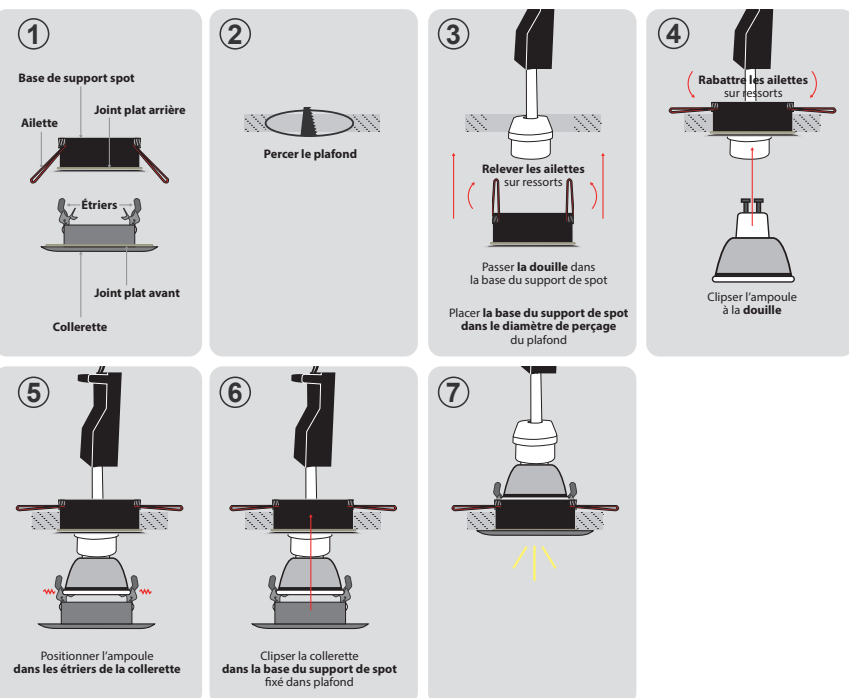

Installation