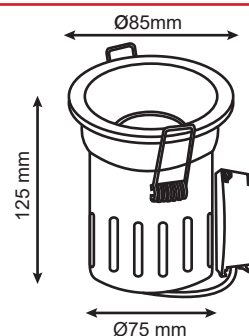

SUPPORT SPOT FIXE BASSE LUMINANCE + DOUILLE AUTOMATIQUE

REF : 77182

Ref. 77182

Produit : Support spot Fixe Basse luminance

Puissance Max : 7W

Orientable : Non

Dimensions (Ø x H) : Ø85 x 125 mm

Diamètre perçage : Ø73 mm

Fixation plafond : Ailettes sur ressorts

Fixation ampoule : Douille GU10

Finition : Blanc

Emballage : Boite

EAN : 3701124418876

Dimensions

Paramètres

Matériaux utilisés : Aluminium + verre