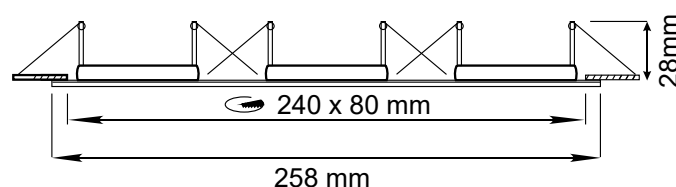

SUPPORT PLAFOND - ROND TRIPLE - 258 X 93 mm

REF : 77170

Ref. 77170

Produit : Support plafond

Finition : Blanc

Orientable : Oui

Dimension (L x l) : 258 x 93 mm

Dimension de perçage (L x l) : 240 x 80 mm

Encastrement (H) : 28 mm

Fixation plafond : Ailettes sur ressorts

Emballage : Boite

EAN : 3701124408617

Possibilité de serrer pour bloquer la rotation

Dimensions

Paramètres

Angle inclinaison : 30°

Matériaux utilisés : Aluminium

Poids Net : 0.371 Kg