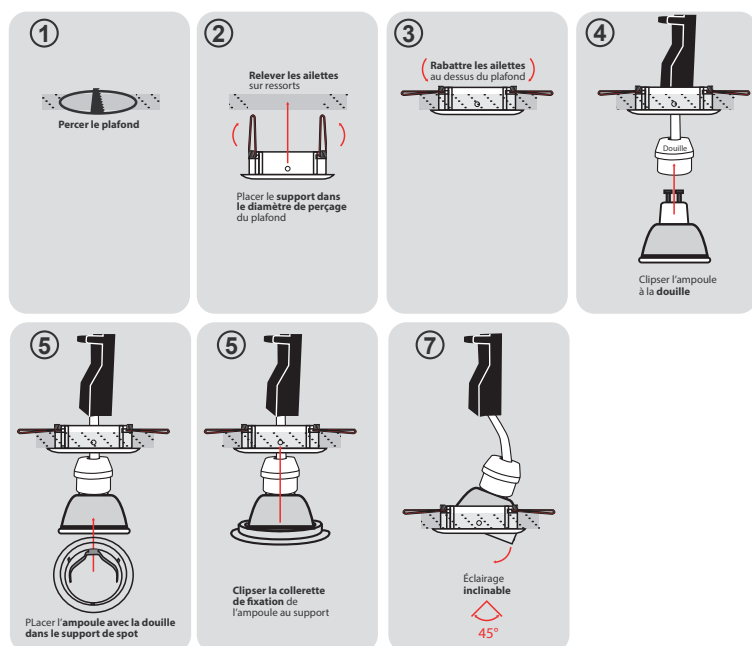

Fixation plafond : Ailettes sur ressorts

Fixation ampoule : Ampoule à clipser

Collerette 1/4 tour

Emballage : Boite

EAN : 3701124426116

Paramètres

Matériaux utilisés : Aluminium

Poids Net : ≈0,101 Kg

Installation

Dimensions