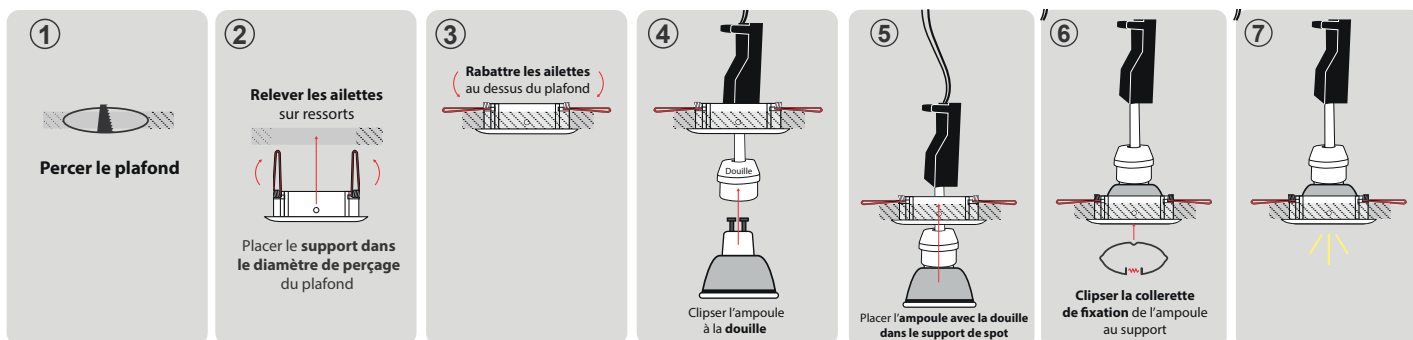

Installation

Les produits présentés dans les documents, offres commerciales, catalogues ou fiches techniques sont soumis à modification sans préavis.
Les caractéristiques ne deviennent contractuelles qu'après accord écrit de la direction de MIIDEX LIGHTING.