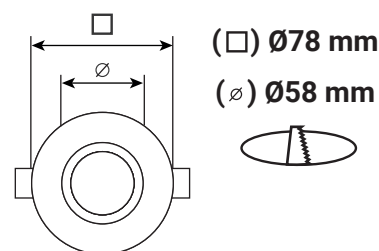

SUPPORT PLAFOND - ROND - NOIR - Ø78 mm

REF : 77090

Ref. 77090

Type : Support plafond
Finition extérieure : Noir
Orientable : Non
Dimensions (Ø) : 78 mm
Dimension perçage : Ø58 mm
Fixation plafond : Ailettes sur ressorts
Fixation ampoule : Cerclage à clipser
Emballage : Boite
EAN : 3701124425546

Paramètres

Matériaux utilisés : Alu
Poids Net : ≈ 0.047 Kg

Dimensions

Installation

Les produits présentés dans les documents, offres commerciales, catalogues ou fiches techniques sont soumis à modification sans préavis.
Les caractéristiques ne deviennent contractuelles qu'après accord écrit de la direction de MIIDEX LIGHTING.