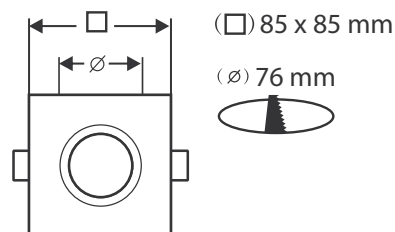

Dimensions

Les produits présentés dans les documents, offres commerciales, catalogues ou fiches techniques sont soumis à modification sans préavis.
Les caractéristiques ne deviennent contractuelles qu'après accord écrit de la direction de MIIDEX LIGHTING.