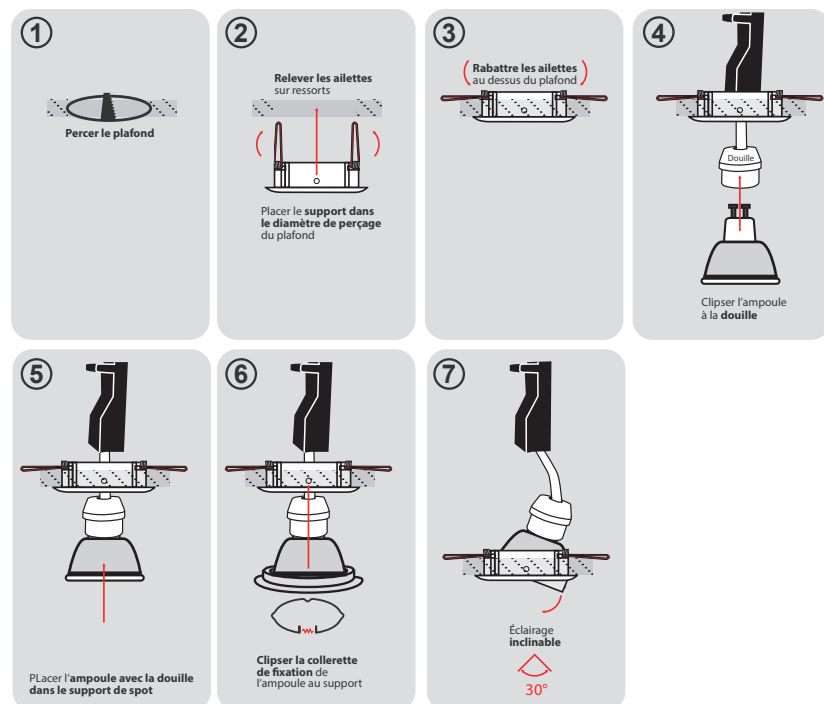

Fixation plafond : Ailettes sur ressorts

Fixation ampoule : Cerclage à clipser

Emballage : Boîte

EAN : 3701124425539

Paramètres

Matériaux utilisés : Aluminium

Poids Net : ≈0,103 Kg

Installation