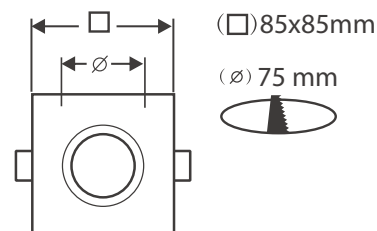

Dimensions

Les produits présentés dans les documents, offres commerciales, catalogues ou fiches techniques sont soumis à modification sans préavis.
Les caractéristiques ne deviennent contractuelles qu'après accord écrit de la direction de MIIDEX LIGHTING.