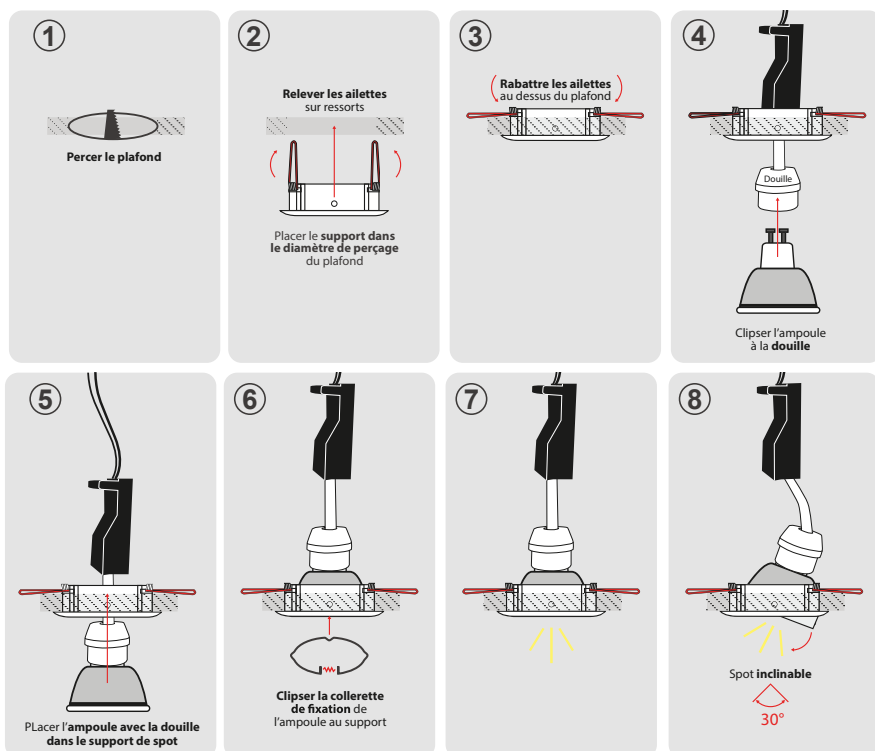

Installation