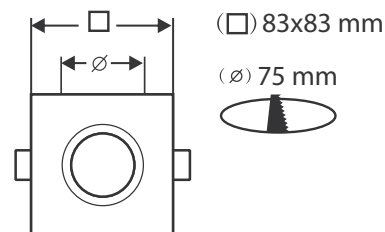

Fixation plafond : Ailettes sur ressorts

Fixation ampoule : Étrier de fixation

Emballage : Boite

EAN : 3701124425522

Paramètres

Matériaux utilisés : Aluminium

Poids Net : ≈0,092 Kg

Dimensions