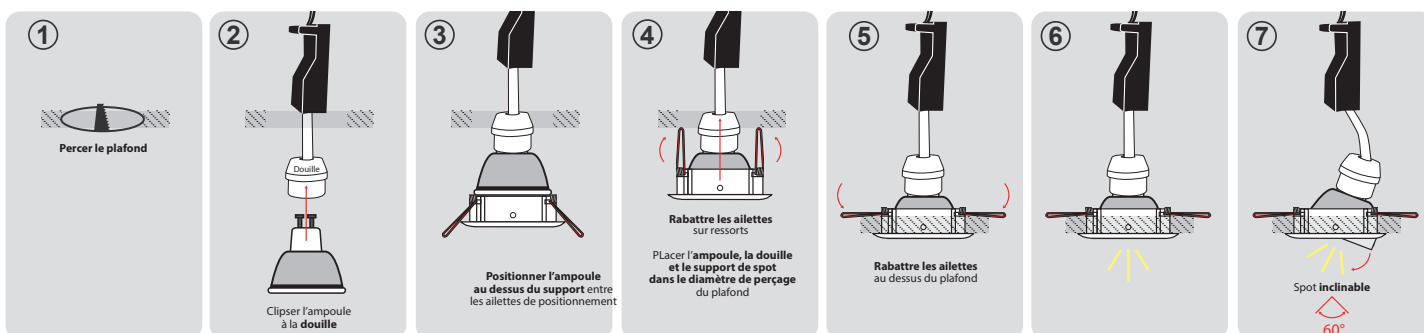

Installation

Les produits présentés dans les documents, offres commerciales, catalogues ou fiches techniques sont soumis à modification sans préavis.
Les caractéristiques ne deviennent contractuelles qu'après accord écrit de la direction de MIIDEX LIGHTING.