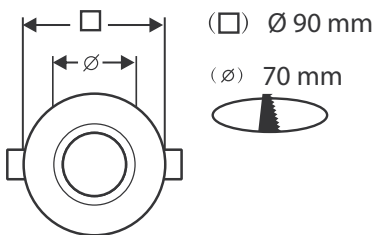

SUPPORT SPOT ORIENTABLE - ROND - Ø90 mm

REF : 77041

Ref. 77041

Produit : Support plafond

Orientable : Oui

Dimensions : Ø90 mm

Dimensions de perçage : Ø70 mm

Fixation plafond : Ailettes sur ressorts

Fixation ampoule : A clipser

Finition : Blanc

Emballage : Boite

EAN : 3701124424181

230V AC - 8W Led Max

Paramètres

Angle inclinaison : 30°

Matériaux utilisés : PC

Indice de protection IP : IP20

Poids Net 0,051 Kg

Installation

Les produits présentés dans les documents, offres commerciales, catalogues ou fiches techniques sont soumis à modification sans préavis.
Les caractéristiques ne deviennent contractuelles qu'après accord écrit de la direction de MIIDEX LIGHTING.