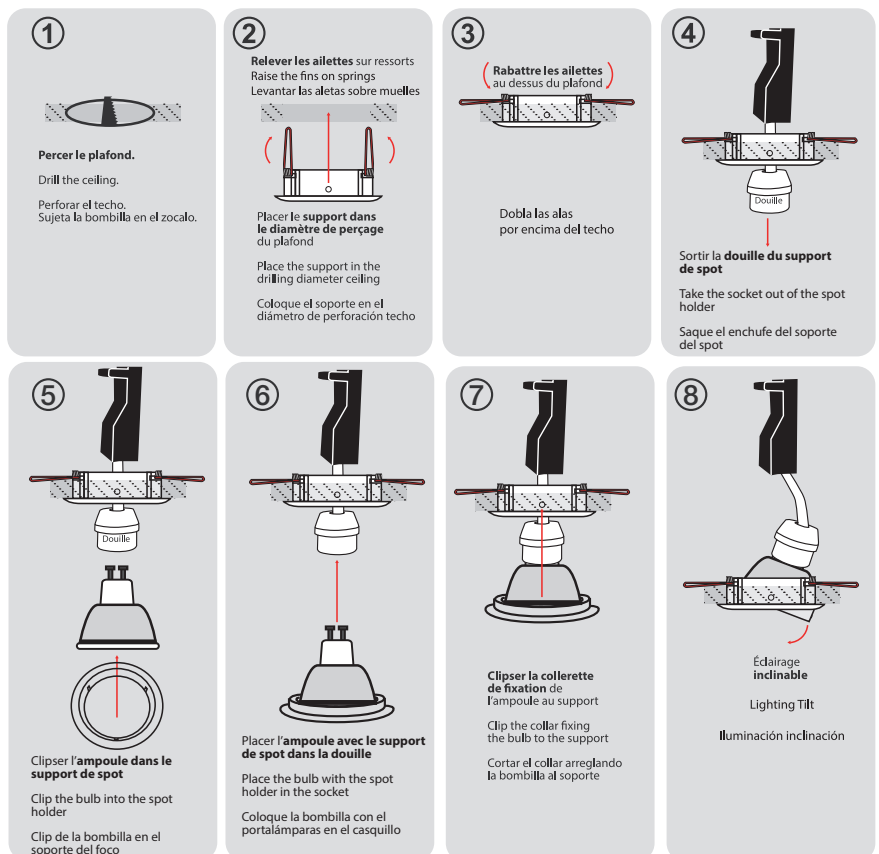

Installation

Les produits présentés dans les documents, offres commerciales, catalogues ou fiches techniques sont soumis à modification sans préavis.
Les caractéristiques ne deviennent contractuelles qu'après accord écrit de la direction de MIIDEX LIGHTING.