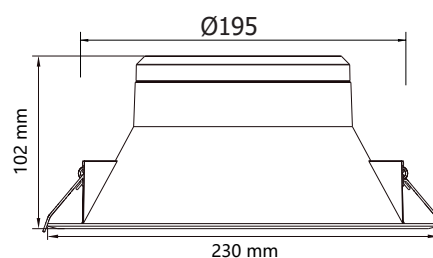

Puissance restituée : ≈230W

Température couleur : 4000K

**Dimmable : Non**

Dimensions : Ø230 x 102 mm

Diamètre de perçage : Ø195 mm

Emballage : Boite

EAN : 3701124410290

### Dimensions