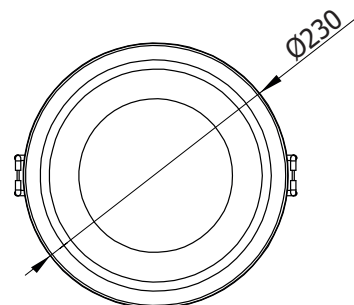

Puissance restituée : ≈230W

Température couleur : 4000K

**Dimmable : Non**

Dimensions : Ø230 x 102 mm

Diamètre de perçage : Ø195 mm

Emballage : Boite

EAN : 3701124410290

### Dimensions