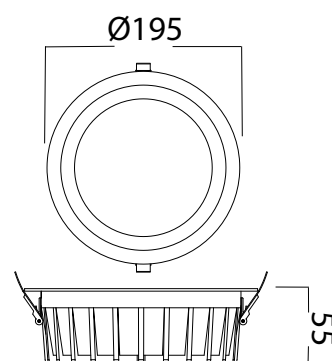

****Flux sortant : 3600 lm**

Puissance absorbée : 25W ou 30W

*Dimmable : Nécessite l'acquisition d'une nouvelle alimentation

Température couleur : 3000K / 4000K / 5700K

Dimensions (Ø x H) : Ø195 x 55 mm

Diamètre de perçage (Ø) : Ø165 mm

Emballage : Boite

EAN : 3701124426918

Dimensions

Paramètres

Index Rendu Couleur (IRC) : > 80

Lumens/Watt : ≈ 120 lm/W

Température de travail : -20°C- +40°C

Matériaux utilisés : Aluminium + PVC

Durée de vie : 50,000h

Poids Net : 0,615 Kg

Paramètres driver

Dimensions : 115 x 41 x 28 mm

Input : 220-240V~50/60Hz 0.25A

Output : DC 33-40V / 700mA

PF > 0.9

ta : 50°C