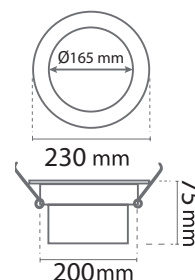

Dimmable : Non

Lumens : 3000 Lm

Dimensions (Ø x H) : Ø230 x 75 mm

Diamètre perçage : Ø200 mm

Température couleur : 3000K

Emballage : Boite

EAN : 3701124413369

UGR<19 en condition normale dont plafond > 2.50m

Indice de protection IP : IP20

Poids Net : 0,960 Kg

Paramètres Driver

Dimensions Driver : 162 x 55 x 30mm

Input : AC100-240V~50/60Hz 345mA

Output : CC 875mA / DC24-36V

PF > 0.9

ta : 40°C