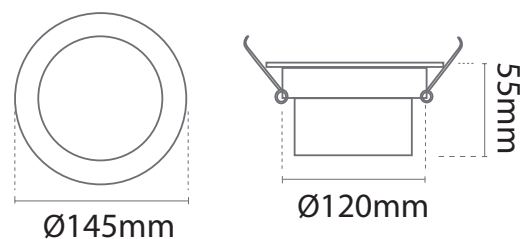

Dimensions

Ce produit contient une source lumineuse de classe d'efficacité énergétique

Les produits présentés dans les documents, offres commerciales, catalogues ou fiches techniques sont soumis à modification sans préavis.
Les caractéristiques ne deviennent contractuelles qu'après accord écrit de la direction de MIIDEX LIGHTING.

Rendez-vous sur : www.miidex.com