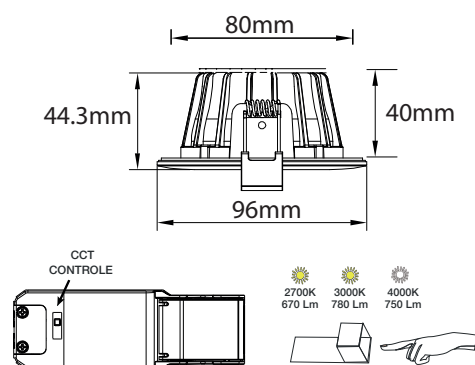

Puissance absorbée : 8W

**Dimmable : Oui (Coupure de phase)**

Dimensions (Ø x H) : Ø96 x 40 mm

Diamètre de perçage : Ø80 mm

Emballage : Boite

EAN : 3701124426789

**Spot recouvrable avec isolant déroulé et pulsé (Ne pas recouvrir l'alimentation)**

## Paramètres driver

Dimensions driver (L x l x H) : 133 x 46 x 28 mm

Input : 220-240VAC / 50/60Hz

Output : CC185mA / 50DC max

PF : 0.9

ta : 25°C

tc : 70°C

## Dimensions

**! Effectuer le changement de température de couleur uniquement lorsque le produit n'est pas sous tension**

\*nouveau classement énergétique conforme à la réglementation en vigueur depuis le 01/09/2021