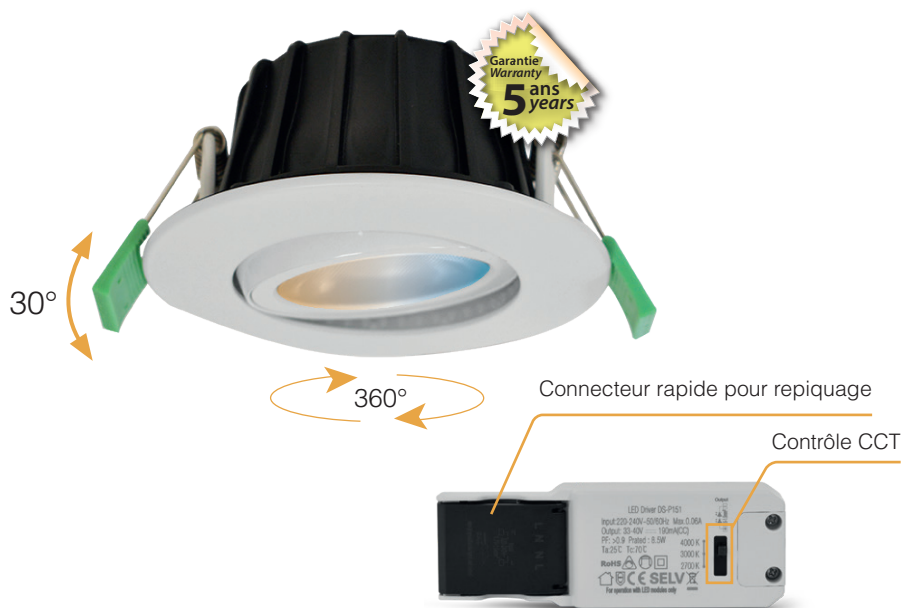

## CHROMA ORIENTABLE

### SPOT LED CCT BBC IP65

8W - 670 lm/2700K - 780 lm/3000K - 750 lm/4000K

Ref. 763411

Produit : Spot LED CCT BBC

Finition extérieure : Blanc

**Flux sortant : 670/780/750 lm**

**Température couleur : 2700/3000/4000K**

Puissance absorbée : 8W

**Dimmable : Oui (Coupure de phase)**

Dimensions (Ø x H) : Ø96 x 40 mm

Diamètre de perçage : Ø80 mm

Emballage : Boite

EAN : 3701124426789

**Spot recouvrable avec isolant déroulé et pulsé (Ne pas recouvrir l'alimentation)**

## Paramètres

Index Rendu Couleur (IRC) : > 80

Lumens/Watt : ≈97,5 lm/W

\*Classification énergétique : **F**

Température de travail : -10 °C- +40 °C

Facteur de puissance : 0,9

Matériaux utilisés : PC + Alu

Durée de vie : L70B50 - 50,000h