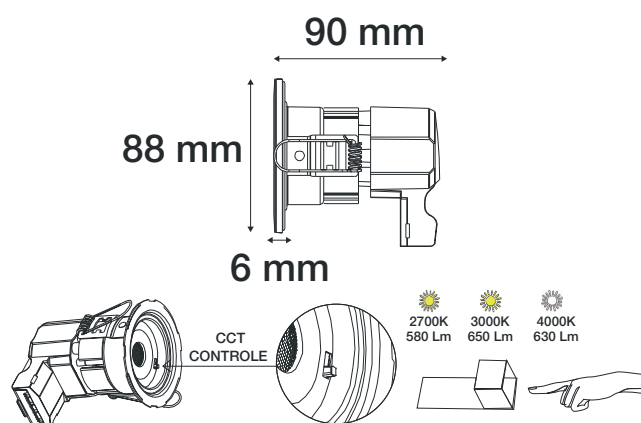

CHROMA FIXE

SPOT LED CCT BBC IP65

7W - 580 lm/2700K - 650 lm/3000K - 630 lm/4000K

Ref. 763400

Produit : Spot LED CCT BBC
 Finition extérieure : Blanc / Étain brossé / Noir
Flux sortant : 580/650/630 lm
Température couleur : 2700/3000/4000K
 Puissance absorbée : 7W
Dimmable : Oui (Coupure de phase)
 Dimensions (Ø x H) : Ø88 x 90 mm
 Diamètre de perçage : Ø68 mm
 Emballage : Boite
 EAN : 37011244241174
Spot recouvrable avec isolant déroulé et pulsé

Dimensions

Paramètres

Index Rendu Couleur (IRC) : > 80
 Lumens/Watt : ≈90 lm/W

*Classification énergétique : **A** **F**

Tension entrée : 220-240V AC
 Fréquence : 50/60Hz
 Température de travail : -15 °C- +45 °C
 Facteur de puissance : 0,5
 Matériaux utilisés : PC + Alu
 Durée de vie : 30,000h
 Poids Net : 0,241 kg