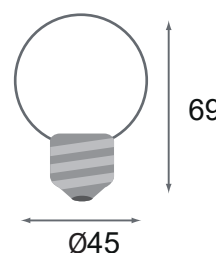

Lumens : /

Dimensions : Ø45 x 69 mm

Emballage : Blister

EAN : 3701124416612

Paramètres Optiques

Efficacité Lumineuse : > 90%

Index Rendu Couleur (IRC) : /

Lumens / watt : / Lm/w

Angle : 240°

Matériaux utilisés : Aluminium + Polycarbonate

Durée de vie théorique de la LED : 30,000 Heures

ON/OFF > 100 000

Indice de protection IP : IP40

Poids Net : 0,018kg

Les normes internationales fixent la tolérance du flux lumineux et de la charge associée à ± 10 %. La température des couleurs est soumise à une tolérance pouvant aller jusqu'à +/-150° Kelvin par rapport à la valeur nominale