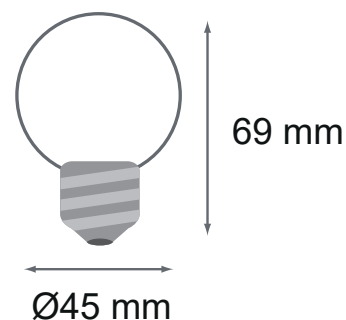

Dimmable : Non

Couleur : Orange

Dimensions (Ø x H) : Ø45 x 69 mm

Emballage : Blister pack ampoules x2

EAN : 3701124413611

Paramètres Optiques

Efficacité Lumineuse : > 90%

Index Rendu Couleur (IRC) : /

Allumage : Immédiat

Angle : 240°

Matériaux utilisés : Aluminium + Polycarbonate

Durée de vie théorique de la LED : 30,000 Heures

ON/OFF > 100 000

Indice de protection IP : IP40

Poids Net : 0,032 Kg

Dimensions