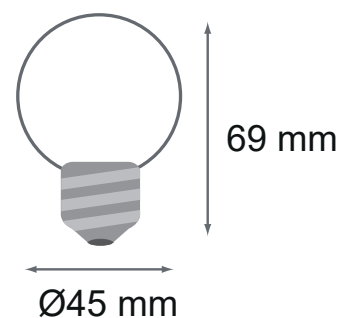

Couleur : Bleu - Rouge - Vert - Jaune
- 3000K

EN 62 471 : Groupe 0

Dimensions (Ø x H) : Ø45 x 69 mm

Emballage : Blister pack ampoules x5

EAN : 3701124413543

Ampoules incassables (globe en polycarbonate)

Paramètres Optiques

Température et humidité de travail :

-15 °C- +45 °C/10%-70%

Allumage : Immédiat

Angle : 160°

Matériaux utilisés : Aluminium + Polycarbonate

Durée de vie théorique de la LED : 30,000 Heures

ON/OFF > 100 000

Indice de protection IP : IP20

Poids Net : 0,080Kg

Dimensions

Les normes internationales fixent la tolérance du flux lumineux et de la charge associée à ± 10 %. La température des couleurs est soumise à une tolérance pouvant aller jusqu'à +/-150° Kelvin par rapport à la valeur nominale.
Les produits présentés dans les documents, offres commerciales, catalogues ou fiches techniques sont soumis à modification sans préavis.
Les caractéristiques ne deviennent contractuelles qu'après accord écrit de la direction de MIIDEX LIGHTING.