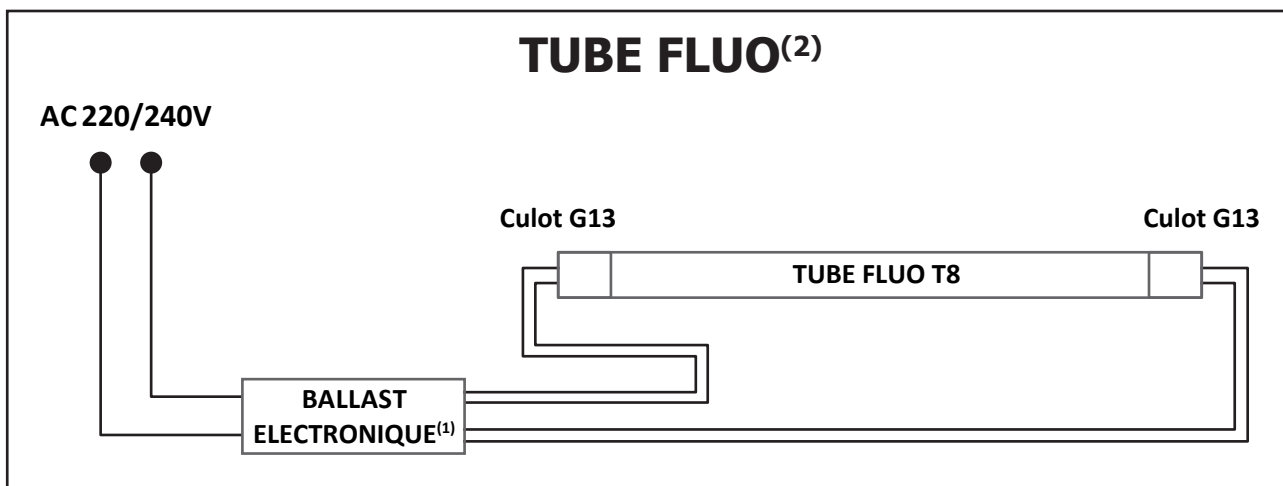

TUBE T8 POUR BALLAST ELECTRONIQUE*

(TESTER LA COMPATIBILITÉ AVANT INSTALLATION COMPLÈTE)**

BALLAST ELECTRONIQUE⁽¹⁾

** (TEST COMPATIBILITY BEFORE COMPLETE INSTALLATION)
(COMPATIBILIDAD DE LA PRUEBA ANTES DE LA INSTALACIÓN COMPLETA)
(COMPATIBILITÀ DEL TEST PRIMA DELL'INSTALLAZIONE COMPLETA)
(TESTKOMPATIBILITÄT VOR KOMPLETTER INSTALLATION)

* Electronic Ballast / Lastre electrónico / Ballast elettronico / Elektronischer Ballast

(1) Electronic Ballast / Lastre electrónico / Ballast elettronico / Elektronischer Ballast

(2) Fluorescent tube / Tubo fluorescente / Tubo fluorescente / Leuchtstoffröhre

(3) LED tube / Tubo LED / Tubo led / LED-Röhre

(4) LED TUBE T8 Compatible electronic ballast / LED TUBE T8 Balasto electrónico compatible / LED TUBE T8 Alimentatore elettronico compatibile / LED TUBE T8 Kompatibles elektronisches Vorschaltgerät

Customers service
MIIDEX LIGHTING
1-2 rue Isaac Newton
31830 Plaisance Du Touch
FRANCE
www.miidex.com