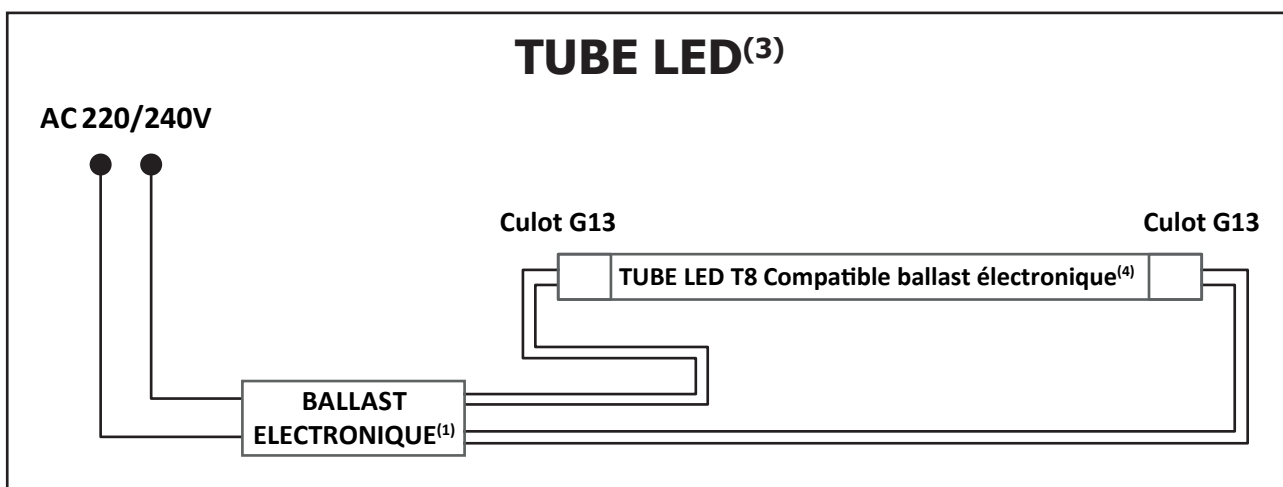

TUBE T8 POUR BALLAST ELECTRONIQUE*

(TESTER LA COMPATIBILITÉ AVANT INSTALLATION COMPLÈTE)**

BALLAST ELECTRONIQUE⁽¹⁾

** (TEST COMPATIBILITY BEFORE COMPLETE INSTALLATION)
(COMPATIBILIDAD DE LA PRUEBA ANTES DE LA INSTALACIÓN COMPLETA)
(COMPATIBILITÀ DEL TEST PRIMA DELL'INSTALLAZIONE COMPLETA)
(TESTKOMPATIBILITÄT VOR KOMPLETTER INSTALLATION)

* Electronic Ballast / Lastre electrónico / Ballast elettronico / Elektronischer Ballast

(1) Electronic Ballast / Lastre electrónico / Ballast elettronico / Elektronischer Ballast

(2) Fluorescent tube / Tubo fluorescente / Tubo fluorescente / Leuchtstoffröhre

(3) LED tube / Tubo LED / Tubo led / LED-Röhre

(4) LED TUBE T8 Compatible electronic ballast / LED TUBE T8 Balasto electrónico compatible / LED TUBE T8 Alimentatore elettronico compatibile / LED TUBE T8 Kompatibles elektronisches Vorschaltgerät

Customers service
MIIDEX LIGHTING
1-2 rue Isaac Newton
31830 Plaisance Du Touch
FRANCE
www.miidex.com