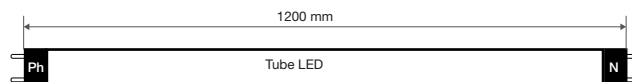

ON/OFF > 100 000

Indice de protection IP : IP50

Poids Net : ≈0,231 Kg

Ballast électronique obligatoire

Les normes internationales fixent la tolérance du flux lumineux et de la charge associée à ± 10 %. La température des couleurs est soumise à une tolérance pouvant aller jusqu'à +/-150° Kelvin par rapport à la valeur nominale