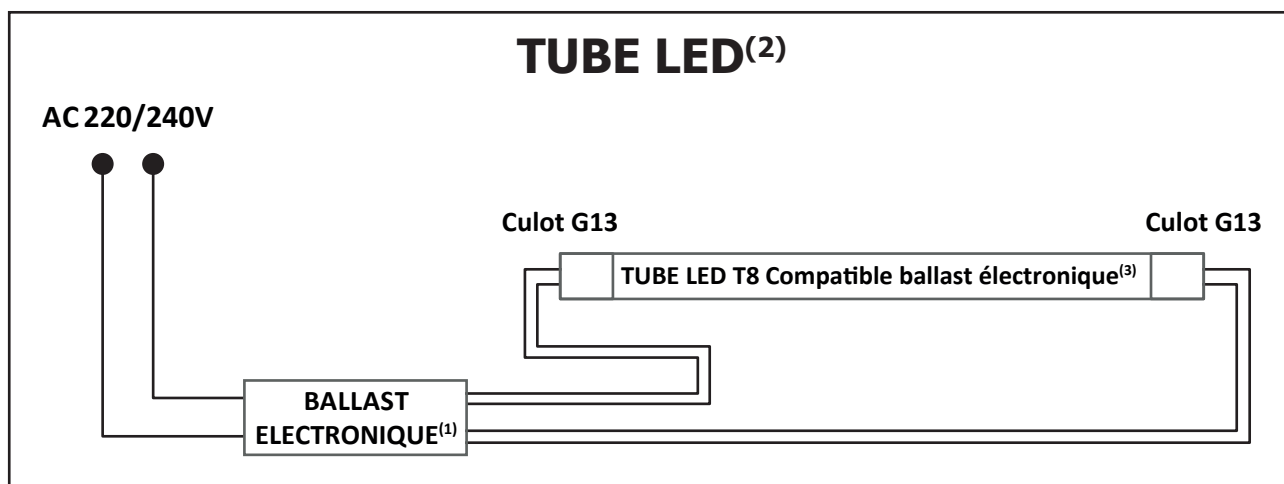

TUBE T8 POUR BALLAST ELECTRONIQUE* (TESTER LA COMPATIBILITÉ AVANT INSTALLATION COMPLÈTE)**

BALLAST ELECTRONIQUE⁽¹⁾

** (TEST COMPATIBILITY BEFORE COMPLETE INSTALLATION)
(COMPATIBILIDAD DE LA PRUEBA ANTES DE LA INSTALACIÓN COMPLETA)
(COMPATIBILITÀ DEL TEST PRIMA DELL'INSTALLAZIONE COMPLETA)
(TESTKOMPATIBILITÄT VOR KOMPLETTER INSTALLATION)

* Electronic Ballast / Lastre electrónico / Ballast elettronico / Elektronischer Ballast

(1) Electronic Ballast / Lastre electrónico / Ballast elettronico / Elektronischer Ballast

(2) LED tube / Tubo LED / Tubo led / LED-Röhre

(3) LED TUBE T8 Compatible electronic ballast / LED TUBE T8 Balasto electrónico compatible / LED TUBE T8 Alimentatore elettronico compatibile / LED TUBE T8 Kompatibles elektronisches Vorschaltgerät