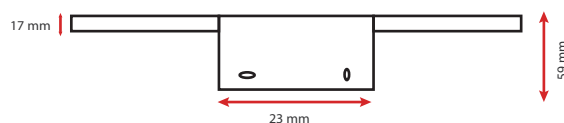

Produit : Applique LED Miroir

Flux sortant : 1240 lm

Finition : Alu

Puissance absorbée : 15W

Dimmable : Non

Température couleur : 3000K

Dimensions (L) : 780 mm

Volume autorisé : volume 2

Emballage : Boite

EAN : 3701124417305

Dimensions

Fixation sur Meuble :

Fixation sur Mur :

Fixation miroir : épaisseur miroir max 8mm

Fixation réglable grâce à la vis de maintien
située au dos du produit.

Paramètres