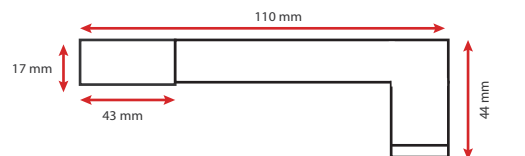

Produit : Applique LED Miroir

Flux sortant : 1240 lm

Finition : Alu

Puissance absorbée : 15W

Dimmable : Non

Température couleur : 3000K

Dimensions (L) : 780 mm

Volume autorisé : volume 2

Emballage : Boite

EAN : 3701124417305

Dimensions

Fixation sur Meuble :

Fixation sur Mur :

Fixation miroir : épaisseur miroir max 8mm

Fixation réglable grâce à la vis de maintien
située au dos du produit.

Paramètres