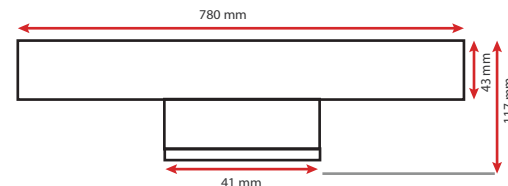

Produit : Applique LED Miroir

Flux sortant : 1240 lm

Finition : Alu

Puissance absorbée : 15W

Dimmable : Non

Température couleur : 3000K

Dimensions (L) : 780 mm

Volume autorisé : volume 2

Emballage : Boite

EAN : 3701124417305

Dimensions

Fixation sur Meuble :

Fixation sur Mur :

Fixation miroir : épaisseur miroir max 8mm

Fixation réglable grâce à la vis de maintien
située au dos du produit.

Paramètres