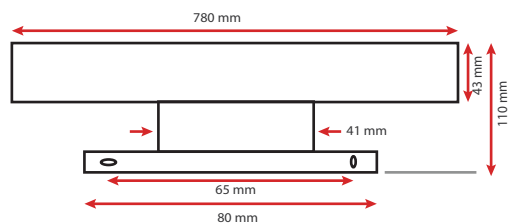

Produit : Applique LED Miroir

Flux sortant : 1240 lm

Finition : Alu

Puissance absorbée : 15W

Dimmable : Non

Température couleur : 3000K

Dimensions (L) : 780 mm

Volume autorisé : volume 2

Emballage : Boite

EAN : 3701124417305

Dimensions

Fixation sur Meuble :

Fixation sur Mur :

Fixation miroir : épaisseur miroir max 8mm

Fixation réglable grâce à la vis de maintien
située au dos du produit.

Paramètres