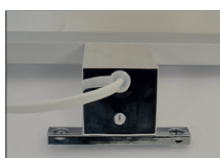

REFLECTO

APPLIQUE LED MIROIR SALLE DE BAIN

15W - 1240 lm - 3000K

Fixation meuble

Fixation miroir

Fixation mur

Vis de maintien et de blocage des modules de fixation.
Tourner la vis pour changer le module

Ref. 75764

Produit : Applique LED Miroir

Flux sortant : 1240 lm

Finition : Alu

Puissance absorbée : 15W

Dimmable : Non

Température couleur : 3000K

Dimensions (L) : 780 mm

Volume autorisé : volume 2

Emballage : Boite

EAN : 3701124417305

Dimensions

Fixation sur Meuble :

Fixation sur Mur :

Fixation miroir : épaisseur miroir max 8mm

Fixation réglable grâce à la vis de maintien
située au dos du produit.

Paramètres