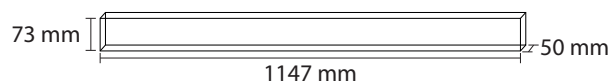

LINÉO RÉFLECTEUR

REGLETTE LINEAIRE LED NOIR 1200 mm

30W - 3300 lm - 4000K

Ref. 75759

Type : Reglette linéaire noir

Finition : Noir

Flux sortant : 3300 lm

Puissance absorbée : 30W

Température de couleur : 4000K

Dimmable : Non

Dimensions (H x l x P): 73 x 1147 x 50 mm

Longueur câble : 1m 3G 0,75mm²

Emballage : Boite

EAN : 3701124425911

**Installation suspendu uniquement par 2 câbles
fournis (entraxe réglable)**

Paramètres

Index Rendu Couleur (IRC) : > 80

Lumens/Watt : ≈ 110 lm/W

Tension entrée : 220-240V AC

Fréquence : 50~60 Hz

Facteur de puissance : 0,97

Température de travail : -20 °C - +45°C

Matériaux utilisés : Alu + PC

Durée de vie : 50,000h

Poids Net : 1,704 Kg

Dimensions

Les points de fixations peuvent aller des
l'extrémités du produit :

Entraxe = 1000 mm

Jusqu'au centre du produit = 45 mm

Ce produit contient une source lumineuse de classe d'efficacité énergétique