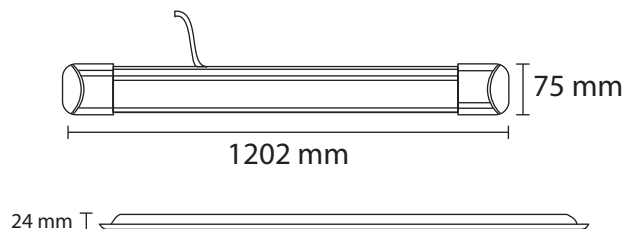

SLIM HOME REGLETTE LED 1200 mm 36W - 2900 lm - 6000K

Retirer le film plastique de protection avant utilisation

Ref. 757530

Flux sortant : 2900 lm

Puissance absorbée : 36W

Température de couleur : 6000K

Dimmable : Non

Dimensions (L x l x H) : 1202 x 75 x 24 mm

Longueur câble : 600 mm

2 x 0,75mm² H03VVH2-F

Emballage : Boite

EAN : 3701124418074

Paramètres

Index Rendu Couleur (IRC) : > 80

Lumens/Watt : ≈ 80.55 lm/W

Dimensions

Fixation et connectique

Longueur câble : 600 mm
Permet un positionnement plus libre

Accessoires fournis

Fixations

Ce produit contient une source lumineuse de classe d'efficacité énergétique

Les produits présentés dans les documents, offres commerciales, catalogues ou fiches techniques sont soumis à modification sans préavis.
Les caractéristiques ne deviennent contractuelles qu'après accord écrit de la direction de MIIDEX LIGHTING.