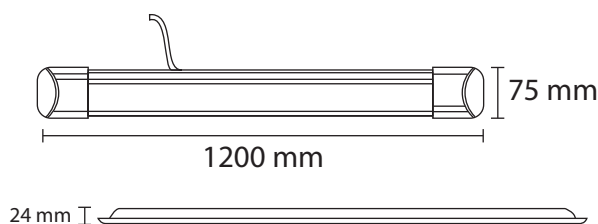

SLIM HOME

REGLETTE LED 1200 mm

36W - 2880 lm - 3000K

Retirer le film plastique de protection avant utilisation

Ref. 757521

Type : Réglette LED

Flux sortant : 2880 lm

Puissance absorbée : 36W

Température de couleur : 3000K

Dimmable : Non

Dimensions (L x l x H): 1200 x 75 x 24 mm

Longueur câble : 600 mm

Emballage : Boite

EAN : 3701124421685

Paramètres

Index Rendu Couleur (IRC) : > 80

Durée de vie : 30,000h

Poids Net : 0,519 Kg

Dimensions

Fixation et connectique

Longueur câble : 600 mm
Permet un positionnement plus libre