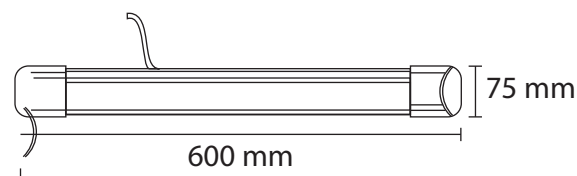

Dimensions (L x l x H): 600 x 75 x 25 mm

Longueur câble : 410 mm 2G 0,75mm<sup>2</sup>

Emballage : Boite

EAN : 3701124417602

Retirer le film plastique de protection avant utilisation

### Dimensions

Angle : 220°

Matériaux utilisés : PC + Alu

Durée de vie théorique de la LED : 30,000 Heures

ON/OFF  $>$  100 000

Indice de protection IP : IP20

Indice de résistance IK : IK08

Poids Net : 0,239 Kg

**Retirer le film plastique de protection avant utilisation**

### Fixation et connectique

Longueur câble : 410 mm

Permet un positionnement plus libre

Ce produit contient une source lumineuse de classe d'efficacité énergétique

Les normes internationales fixent la tolérance du flux lumineux et de la charge associée à  $\pm$  10 %. La température des couleurs est soumise à une tolérance pouvant aller jusqu'à  $\pm$ 150° Kelvin par rapport à la valeur nominale