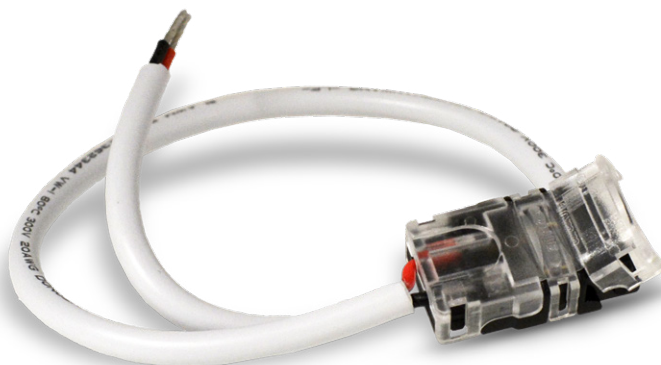

## CONNECTEUR 2PIN POUR BANDEAU LED 12V/24V - IP65 - 10 mm

REF : 752882

### Ref. 752882

Produit : Connecteur bandeau à câble  
Dimension (L x l X H) : 315 x 15 x 8 mm  
Matériaux : PCB  
EAN : 3701124423047  
Poids : 10 g

*Les produits présentés dans les documents, offres commerciales, catalogues ou fiches techniques sont soumis à modification sans préavis.  
Les caractéristiques ne deviennent contractuelles qu'après accord écrit de la direction de MIIDEX LIGHTING.*