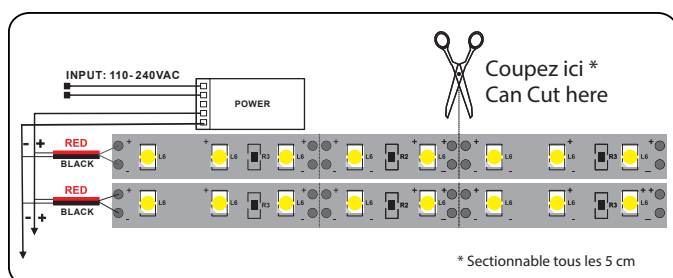

Connexion

Dimensions

Accessoires non fournis

Connecteur clip 12V/24V (L) : Réf.75265

Connecteur clip 12V/24V (T) : Réf.75269

Connecteur clip 12V/24V (X) : Réf.75273

Connecteur à souder 12V/24V (L) : Réf.75277

Connecteur à souder 12V/24V (T) : Réf.752810

Connecteur à souder 12V/24V (X) : Réf.75285

Connecteur départ + câble : Réf.75231

Cavalier silicone 10 mm : Réf.75262

Colle d'étanchéité : Réf.752890

Mini contrôleur + Télécommande RF : Réf.7657

*nouveau classement énergétique conforme à la réglementation en vigueur depuis le 01/09/2021

Les produits présentés dans les documents, offres commerciales, catalogues ou fiches techniques sont soumis à modification sans préavis.
Les caractéristiques ne deviennent contractuelles qu'après accord écrit de la direction de MIIDEX LIGHTING.