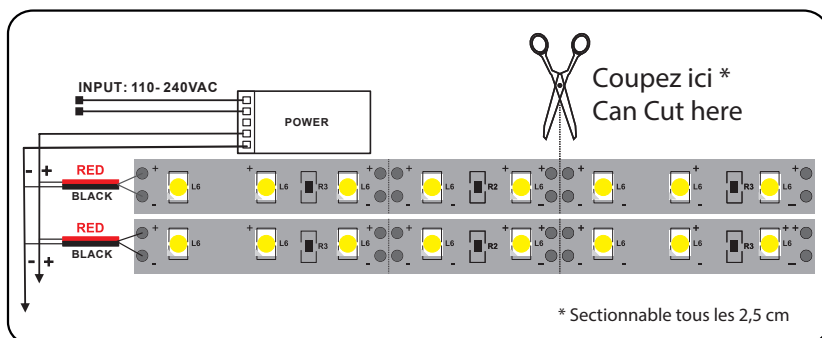

BANDEAU LED NU 5m 12W/m - 750 LM/M - 3000K

REF : 751700

Ref. 751700

Type : 1 ligne - 120 LED/m (2835)

Lumens : 750 Lm/m

Puissance absorbée : 12W/m

Puissance globale : 60W

Température couleur : 3000K

Gainage : Non

Longueur : Boucle maximum 5m

Sectionnable tous les : 2,5 cm

Largeur : 10mm

Epaisseur : 1,5mm

Emballage : Pochette

EAN : 3701124413284

Dimensions

Paramètres Optiques

Efficacité Lumineuse : > 90%

Index Rendu Couleur (IRC) : > 80

Lumens / watt : ≈ 62,5lm/W

Paramètres Electriques

*Classification énergétique : **A** **G**

Tension entrée : 12V DC

Puissance à l'allumage : > 95%

Température et humidité de travail :

-15 °C- +45 °C/10%-70%

Allumage : Immédiat

Angle : 120°

Matériaux utilisés : PCB

Durée de vie théorique de la LED :

30,000 Heures

ON/OFF > 100 000

Indice de protection IP : IP20

Poids Net : ≈0,068Kg

Connexion

Options :

-Connecteur clip 12V / 24V :

Forme L ref. 75265

Forme T ref. 75269

Forme X ref. 75273

-Cavalier Silicone 10mm ref. 75262

-Mini Contrôleur + Télécommande RF ref. 7657

-Connecteur à souder 12V / 24V :

Forme L ref. 75277

Forme T ref. 752810

Forme X ref. 75285

-Connecteur départ + câble ref. 75231

*nouveau classement énergétique conforme à la réglementation en vigueur depuis le 01/09/2021

Les normes internationales fixent la tolérance du flux lumineux et de la charge associée à ± 10 %. La température des couleurs est soumise à une tolérance pouvant aller jusqu'à +/-150° Kelvin par rapport à la valeur nominale

Les produits présentés dans les documents, offres commerciales, catalogues ou fiches techniques sont soumis à modification sans préavis.

Les caractéristiques ne deviennent contractuelles qu'après accord écrit de la direction de MIIDEX LIGHTING.