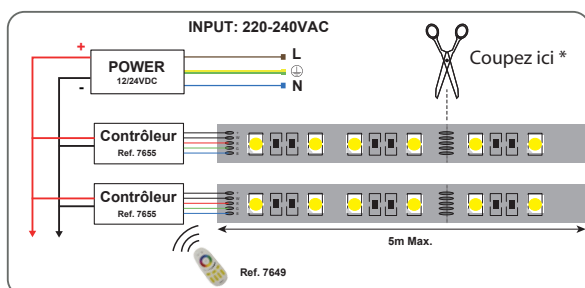

Connexion : contrôleur RGBW

Accessoires non fournis

Connecteur bandeau à câble 12 mm : Réf.752886

Connecteur bandeau à bandeau : Réf.752885

Connecteur bandeau LED : Réf.7525, Réf.75251, Réf.75243, Réf.75244

Cavalier silicone 12 mm : Réf.75263

Contrôleur 4 zones : Réf.7655

Télécommande RF : Réf.7649

*nouveau classement énergétique conforme à la réglementation en vigueur depuis le 01/09/2021

Les produits présentés dans les documents, offres commerciales, catalogues ou fiches techniques sont soumis à modification sans préavis.
Les caractéristiques ne deviennent contractuelles qu'après accord écrit de la direction de MIIDEX LIGHTING.