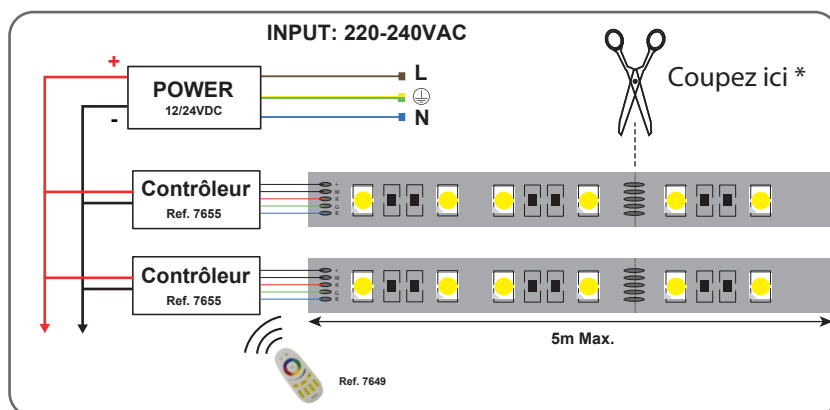

BANDEAU LED NU 24V - 5m 14,4W/m - RGB + White (6000K)

REF : 75168

Ref. 75168

Type : 1 ligne - 60 LED/m (5050)
 (= 30 LEDS blanches et 30 LEDS RGB /m)
 Gainage : Non
Lumens : 100 Lm/m
 Puissance absorbée : 14,4W/m
 Puissance globale : 72W
 Température couleur : RGB + White (6000K)
 Longueur : Boucle maximum 5m
 Largeur : 12 mm - Epaisseur : 2 mm
 Sectionnable tous les : 165 mm
 Emballage : Pochette
 EAN : 3701124401489

Dimensions

Paramètres Optiques

Efficacité Lumineuse : > 90%
 Index Rendu Couleur (IRC) : > 80
 Lumens / watt : ≈13,88lm/W

Paramètres Electriques

*Classification énergétique : **A**

Tension entrée : 24V DC
 Puissance à l'allumage : > 95%
 Température et humidité de travail :
 -15 °C- +45 °C/10%-70%
 Allumage : Immédiat
 Angle : 120°
 Matériaux utilisés : PCB
 Durée de vie théorique de la LED :
 30,000 Heures
 ON/OFF > 100 000
 Indice de protection IP : IP20
 Poids Net : ≈0,112Kg

Connexion : contrôleur RGBW

Options :

Connecteurs bandeaux LED :
 ref.75251, ref.752431
 ref.75279, ref.75283, ref.75287
Cavalier Silicone 12mm :
 ref. 75263

Contrôleur 4 Zones :
 ref. 7655
Télécommande RF :
 ref.7649