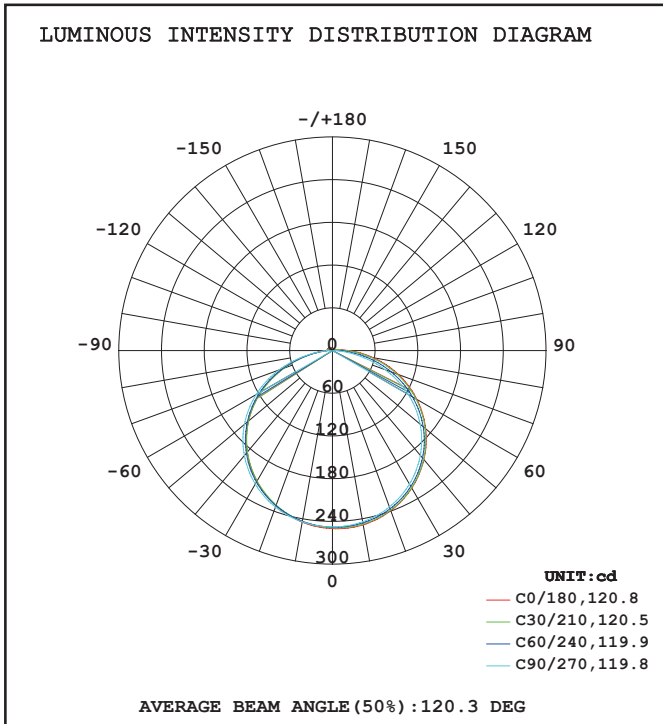

BANDEAU LED PU 24V - 5m 12,4W/m - 796 LM/m - 6000K

REF : 751662

Ref. 751662

Type : 1 ligne - 60 LED/m (5050)

Lumens : 796 Lm/m

Puissance absorbée : 12,4 W/m

Puissance globale : 62 W

Température couleur : 6000K

Dimensions

Paramètres Optiques

Efficacité Lumineuse : > 90%

Index Rendu Couleur (IRC) : > 90

Lumens / Watt / Mètre : ≈ 63,87 Lm/W/m

Paramètres Electriques

Classification énergétique : **A+**

Tension entrée : 24V DC

BANDEAU LED PU 24V - 5m 12,4W/m - 796 LM/m - 6000K

Flux out: 590.3 lm

Height	Eavg, Emax	Angle: 119.16deg	Diameter
1m	62.64, 250.11x		340.59cm
2m	15.66, 62.531x		681.18cm
3m	6.960, 27.791x		1021.76cm
4m	3.915, 15.631x		1362.35cm
5m	2.505, 10.011x		1702.94cm
6m	1.740, 6.9481x		2043.53cm
7m	1.278, 5.1051x		2384.11cm
8m	0.9787, 3.9081x		2724.70cm
9m	0.7733, 3.0881x		3065.29cm
10m	0.6264, 2.5011x		3405.88cm