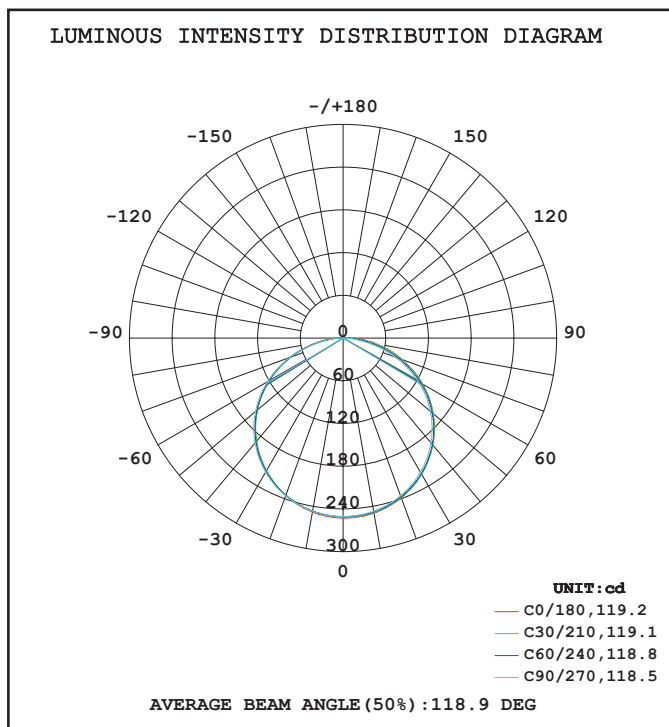

### Ref. 751661

Type : 1 ligne - 60 LED/m (5050)

**Lumens : 750 Lm/m**

Puissance absorbée : 12,4 W/m

Puissance globale : 62 W

Température couleur : 4000K

Longueur : Boucle maximum 10 m

Sectionnable tous les : 83 mm

#### Dimensions

### Paramètres Optiques

Efficacité Lumineuse : > 90%

Index Rendu Couleur (IRC) : > 90

Lumens / Watt / Mètre : ≈ 60,48 Lm/W/m

## BANDEAU LED PU 24V - 5m 12,4W/m - 750 LM/m - 4000K

Flux out: 579.1 lm

Height	Eavg, Emax	Angle: 117.99deg	Diameter
1m	66.55, 252.61x		332.76cm
2m	16.64, 63.161x		665.52cm
3m	7.395, 28.071x		998.27cm
4m	4.160, 15.791x		1331.03cm
5m	2.662, 10.111x		1663.79cm
6m	1.849, 7.0181x		1996.55cm
7m	1.358, 5.1561x		2329.31cm
8m	1.040, 3.9471x		2662.06cm
9m	0.8216, 3.1191x		2994.82cm
10m	0.6655, 2.5261x		3327.58cm