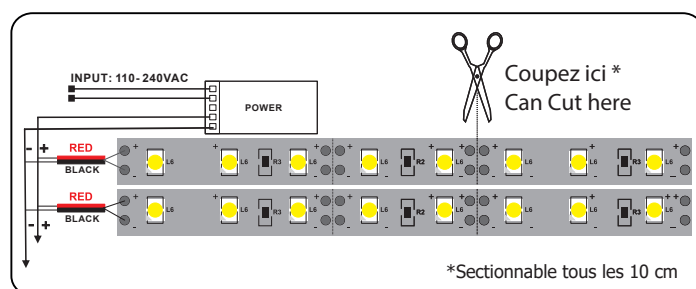

Température de travail : $-15 \text{ }^\circ\text{C}$ - $+45 \text{ }^\circ\text{C}$

Matériaux utilisés : PCB + PU

Durée de vie : 30,000h

Poids Net : $\approx 0,140 \text{ Kg}$

Ref. 75166

Type : 1 ligne - 60 LED/m (5050)

Flux sortant : 400 lm/m

Puissance absorbée : 14,4W/m

Puissance globale : 72W

Gainage : Polyuréthane

Température couleur : 3000K

Longueur : Boucle maximum 5 m

Sectionnable tous les : 10 cm

Largeur : 10 mm

Epaisseur : 3 mm

Emballage : Pochette

EAN : 3701124411648

Dimensions

Connexion

Accessoires non fournis

Connecteur clip 12V/24V forme L : Réf.75265

Connecteur clip 12V/24V forme T : Réf.75269