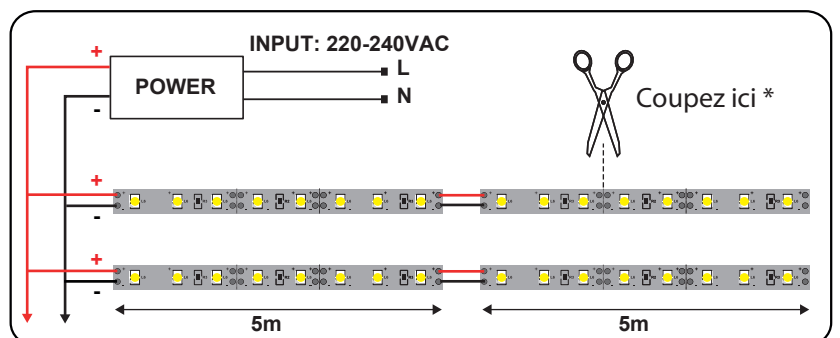

Dimensions

Paramètres Optiques

Efficacité Lumineuse : > 90%

Index Rendu Couleur (IRC) : > 90

Lumens / Watt / Mètre : $\approx 79,33$ Lm/W/m

Paramètres Electriques

Classification énergétique : **A⁺**

Tension entrée : 12V DC

Puissance à l'allumage : > 95%

Température et humidité de travail :

-15 °C- +45 °C/10%-70%

Allumage : Immédiat

Angle : 120°

Matériaux utilisés : PCB

Durée de vie théorique de la LED :

50,000 Heures

ON/OFF > 100 000

Indice de protection IP : IP20

Poids Net : $\approx 0,139$ Kg

Connexion

Options :

-Connecteur clip 12V / 24V :

Forme L ref. 75265

Forme T ref. 75269