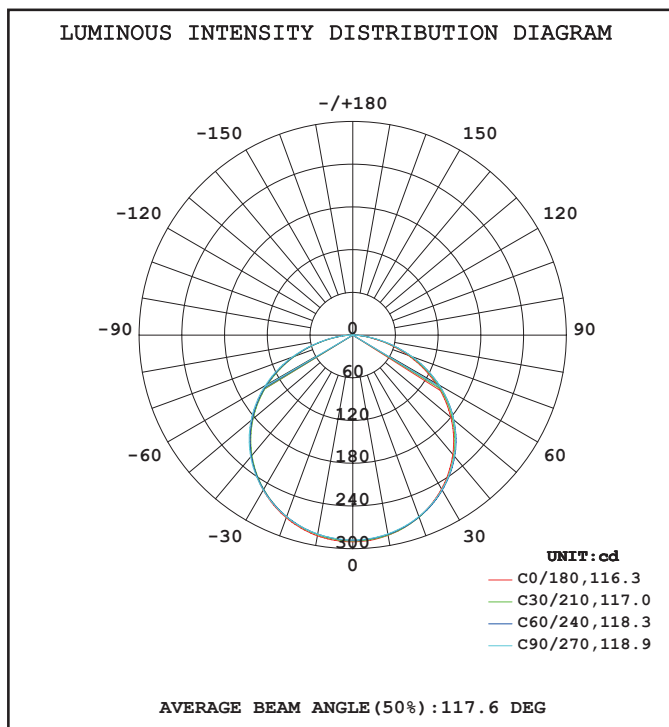

BANDEAU LED NU 12V - 5m 10,5W/m - 833 Lm/m - 4000K

REF : 751654

Ref. 751654

Type : 1 ligne - 60 LED/m (5050)

Lumens : 833 Lm/m

Puissance absorbée : 10,5 W/m

Puissance globale : 52,5 W

Température couleur : 4000K

Dimensions

Paramètres Optiques

Efficacité Lumineuse : > 90%

Index Rendu Couleur (IRC) : > 90

Lumens / Watt / Mètre : $\approx 79,33$ Lm/W/m

Paramètres Electriques

Classification énergétique : **A⁺**

Tension entrée : 12V DC

Puissance à l'allumage : > 95%

Température et humidité de travail :

-15 °C- +45 °C/10%-70%

Allumage : Immédiat

Angle : 120°

Matériaux utilisés : PCB

Durée de vie théorique de la LED :

50,000 Heures

BANDEAU LED NU 12V - 5m 10,5W/m - 833 Lm/m - 4000K

Flux out: 663.5 lm

Height	Eavg, Emax	Angle: 116.34deg	Diameter
1m	76.25, 290.31x		322.18cm
2m	19.06, 72.571x		644.37cm
3m	8.473, 32.251x		966.55cm
4m	4.766, 18.141x		1288.73cm
5m	3.050, 11.611x		1610.91cm
6m	2.118, 8.0631x		1933.10cm
7m	1.556, 5.9241x		2255.28cm
8m	1.191, 4.5351x		2577.46cm
9m	0.9414, 3.5831x		2899.64cm
10m	0.7625, 2.9031x		3221.83cm