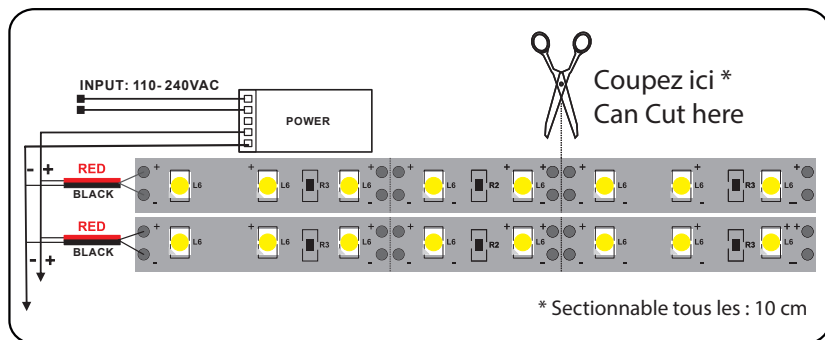

Connexion

Options :

-Connecteur clip 12V / 24V :

Forme L ref. 75265

Forme T ref. 75269

Forme X ref. 75273

-Cavalier Silicone 10mm ref. 75262

-Mini Contrôleur + Télécommande RF ref. 7657

-Connecteur à souder 12V / 24V :

Forme L ref. 75277

Forme T ref. 752810

Forme X ref. 75285

-Connecteur départ + câble ref. 75231

*nouveau classement énergétique conforme à la réglementation en vigueur depuis le 01/09/2021

Les normes internationales fixent la tolérance du flux lumineux et de la charge associée à ± 10 %. La température des couleurs est soumise à une tolérance pouvant aller jusqu'à +/-150° Kelvin par rapport à la valeur nominale

Les produits présentés dans les documents, offres commerciales, catalogues ou fiches techniques sont soumis à modification sans préavis.

Les caractéristiques ne deviennent contractuelles qu'après accord écrit de la direction de MIIDEX LIGHTING.