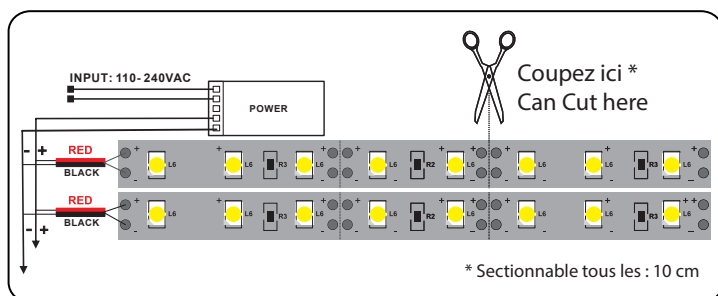

BANDEAU LED 24V - 5m - 14,4W/m - 6000K

REF : 75163

Ref. 75163

Type : 1 ligne - 60 LED/m
Flux sortant : 270 lm/m
 Puissance absorbée : 14,4W/m
 Puissance globale : 72W
 Gainage : Polyurethane
 Température couleur : 6000K
 Longueur : Boucle maximum 5m
 Sectionnable tous les : 10 cm
 Largeur : 10 mm
 Epaisseur : 3 mm
 Emballage : Pochette
 EAN : 3701124411631

Dimensions

Paramètres

Index Rendu Couleur (IRC) : > 80
 Lumens/Watt : ≈18 lm/W

Tension entrée : 24V DC
 Température de travail : -15 °C- +45 °C
 Matériaux utilisés : PCB + PU
 Durée de vie : 30,000h
 Poids Net : ≈0,188 Kg

Paramètres

Accessoires non fournis

Connecteur clip 12V/24V forme L : Réf.75265
 Connecteur clip 12V/24V forme T : Réf.75269
 Connecteur clip 12V/24V forme X : Réf.75273
 Connecteur à souder 12V/24V forme L : Réf.75277
 Connecteur à souder 12V/24V forme L : Réf.752810
 Connecteur à souder 12V/24V forme L : Réf.75285
 Connecteur départ + câble : Réf.75231
 Cavalier silicone 10 mm : Réf.75262
 Mini contrôleur + Télécommande RF : Réf.7657